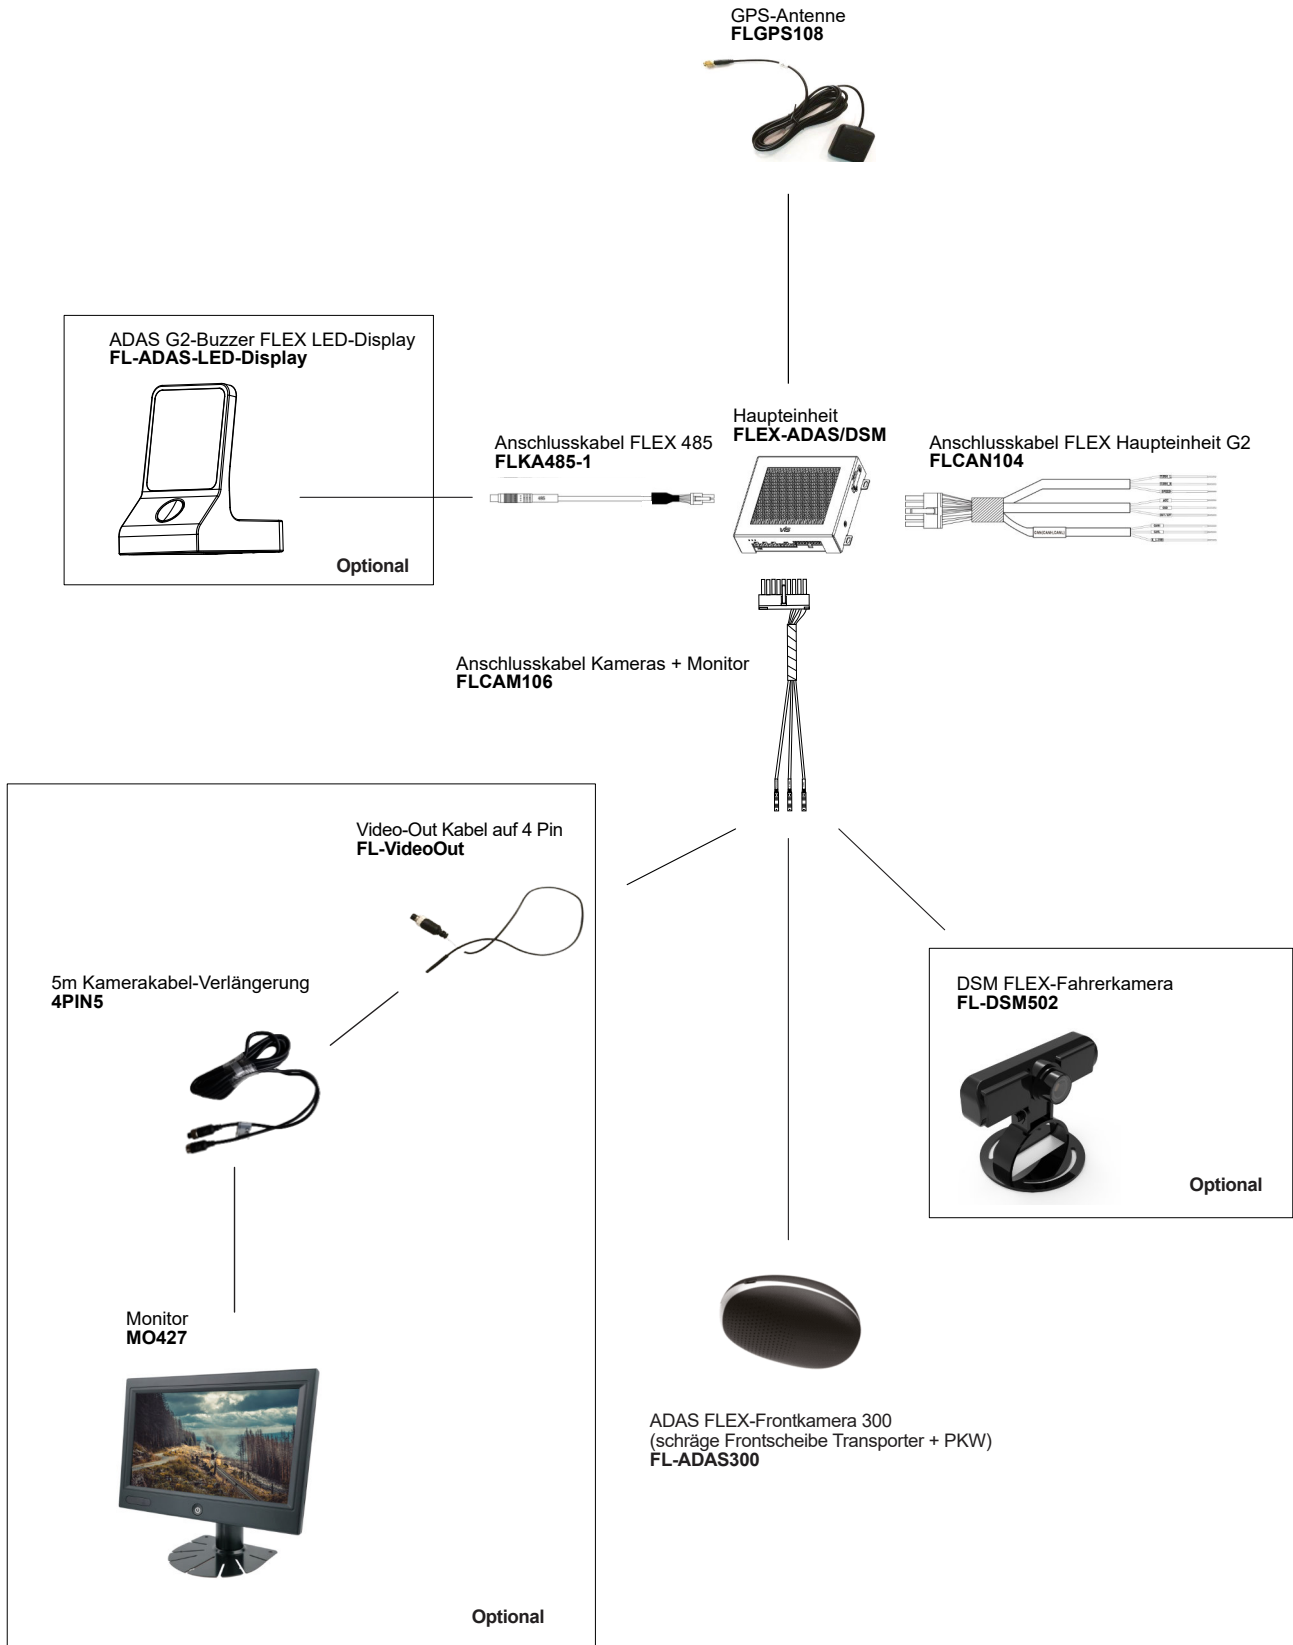

Teilleplan ADAS-FLEX 300

Teileplan ADAS-FLEX 300

Erhältliche Teile ADAS-FLEX 300

Artikel	Art.Nr.	Teile-Nr
GPS-Antenne FLEX Länge 5 Meter	50290751277	FLGPS108
FLEX ADAS-DSM Haupteinheit	50290751296	FLEX-ADAS/DSM
Anschlußkabel FLEX G2 Haupteinheit CAN	50290751271	FLCAN104
Anschlußkabel FLEX Kameras + Monitor	50290751272	FLCAM106
Anschlußkabel FLEX 485-1	50290751270	FLKA485-1
ADAS FLEX-Frontkamera 300 (schräge Frontscheibe)	50290751282	FL-ADAS300

Optional

Artikel	Art.Nr.	Teile-Nr
L2 Verlängerung zu Anschlußkabel 485	50290751287	FLWP-Y01
Verlängerungskabel FLEX Kamera BMWPin 8 Meter	50290751275	FL-BMWPIN8
Verlängerungskabel FLEX Kamera BMWPin 3 Meter	510029251	FL-BMWPIN3
Rückfahrmonitor 7Zoll AHD/PAL/NTSC mit Auto-Dimmer	510029227	MO427
FLEX Video Out-Kabel auf 4pin	50290751280	FL-VideoOut
5m Kamerakabel-Verlängerung 4-PIN	502900957995	4PIN5
ADAS FLEX-Frontkamera 302 (senkrechte Frontscheibe)	50290751283	FL-ADAS302
ADAS G2-Buzzer FLEX LED-Display	50290751285	FL-ADAS-LED-Display
DSM FLEX-Fahrerkamera	50290751284	FL-DSM502