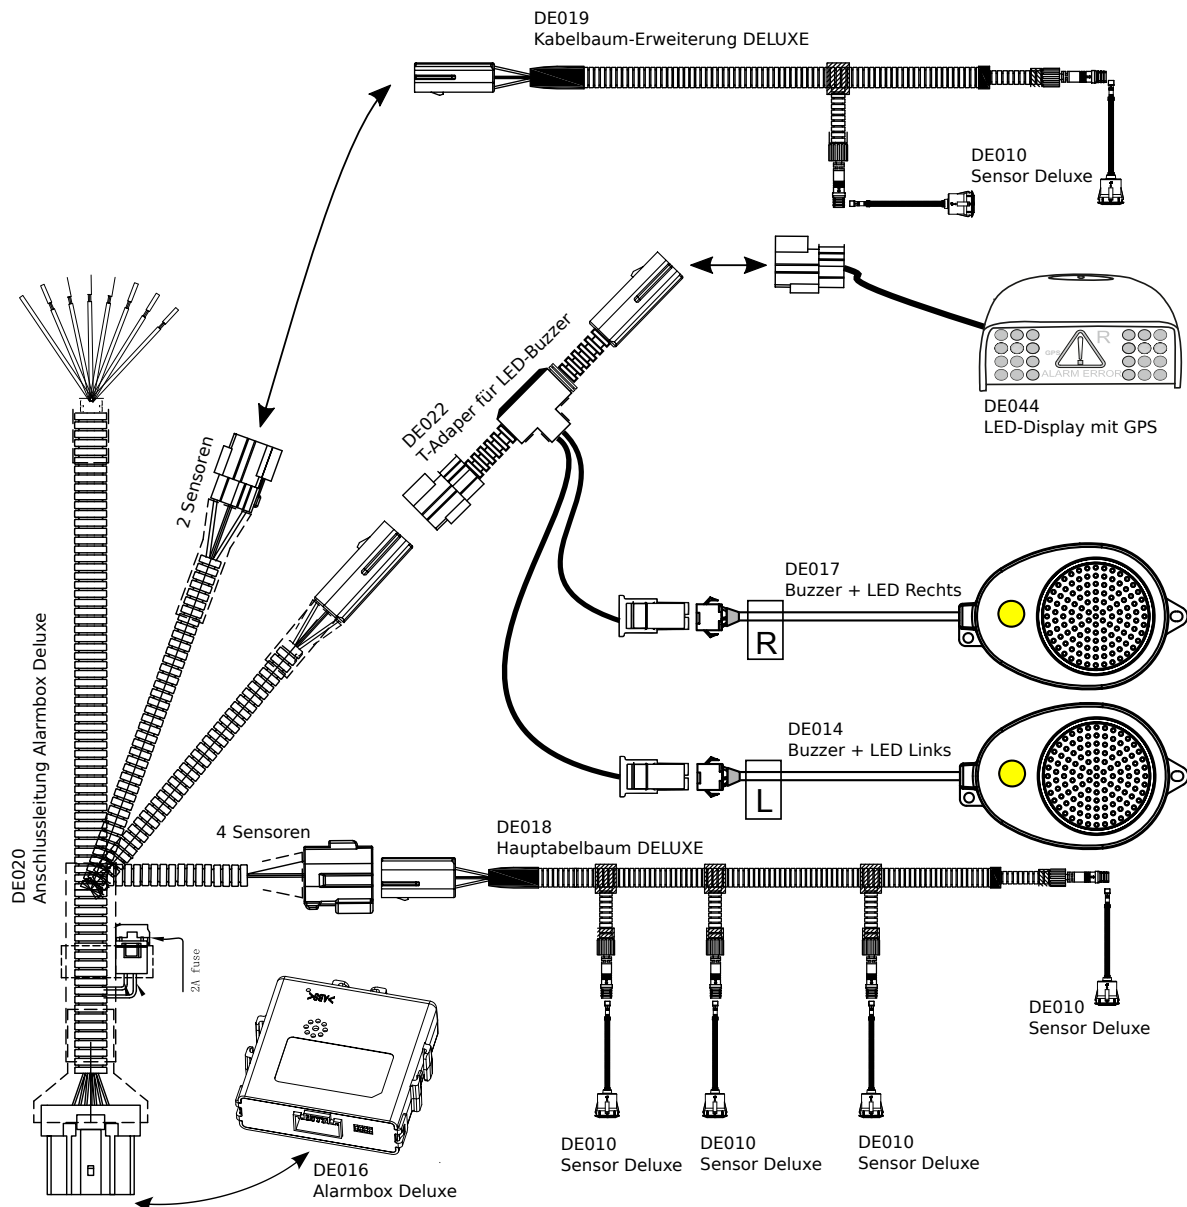

Teileplan DELUXE-Systeme

PLUS-Systeme mit Seitenkamera und Monitor

Seiten- / Rückfahrkamera

Artikel

Art.Nr.

Teile-Nr.

Systeme

Artikel	Art.Nr.	Teile-Nr.
Toter-Winkel-Assistent DELUXE-4	502900904	DELUXE-4
Toter-Winkel-Assistent DELUXE-6	502900989	DELUXE-6
Truck!Warn Abbiegeassistent DELUXE PLUS-4 (ABE)	502900924	DELUXE PLUS-4 (ABE)
Truck!Warn Abbiegeassistent DELUXE PLUS-6 (ABE)	502900926	DELUXE PLUS-6 (ABE)